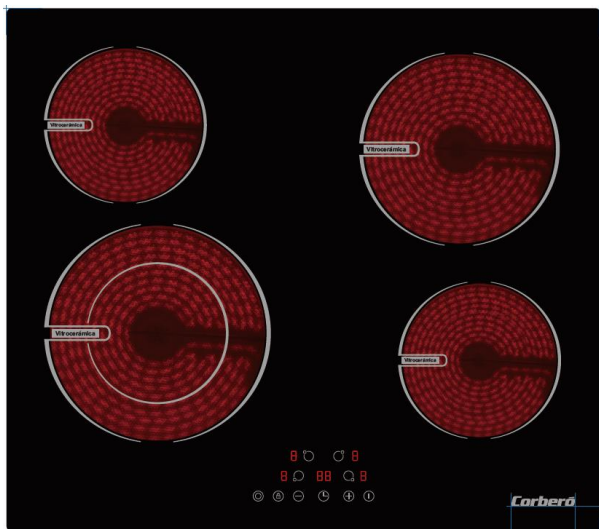

# ENCIMERA VITROCERÁMICA CCVBR6450

Código EAN 8.436.555.984.915

Características	Modelo
Tipo de encimera	Vitrocerámica
Modelo	CCVBR6450
Color	Negro
Zonas de cocción	-
Zonas inducción	-
Zonas Vitrocerámica	4
Zonas de gas	-
Prestaciones	
Modo control	Touch Control
Niveles de potencia	9
Temporizador (min)	99min
Sensor panorámico	-
Bordes Biselados	-
Bloqueo seguridad para niños	Sí
Indicadores de calor residual	"H"
Desconexión automática de seguridad	120min
Potencia y diámetro zonas cocción (Kw/mm)	
Inferior Izquierda	140-230mm/1100-2200W
Superior Izquierda	165mm /1200W
Superior Derecha	200mm/1800W
Inferior Derecha	165mm/1200W
Dimensiones	
Ancho placa	590mm
Fondo placa	520mm
Alto	46mm
Ancho hueco	-
Fondo hueco	-
Alto hueco	-
Peso Neto	8.1Kg
Peso Bruto	9.7kg
Datos técnicos	
Tensión/Frecuencia V/Hz	220-240V/50-60Hz
Potencia Total W	6400W
Cable instalación	1.2M Cable

Modelo	L(mm)	W(mm)	H(mm)	D(mm)	A(mm)	B(mm)	X(mm)
CCV BR 6450	590	520	55	51	560	490	50 mini

**Corberó**