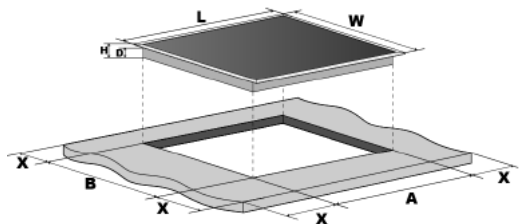

# ENCIMERA VITROCERÁMICA CCVBR6450

Código EAN 8.436.555.984.915

Características	Modelo
Tipo de encimera	Vitrocerámica
Modelo	CCVBR6450
Color	Negro
Zonas de cocción	-
Zonas inducción	-
Zonas Vitrocerámica	4
Zonas de gas	-
Prestaciones	
Modo control	Touch Control
Niveles de potencia	9
Temporizador (min)	99min
Sensor panorámico	-
Bordes Biselados	-
Bloqueo seguridad para niños	Sí
Indicadores de calor residual	"H"
Desconexión automática de seguridad	120min
Potencia y diámetro zonas cocción (Kw/mm)	
Inferior Izquierda	140-230mm/1100-2200W
Superior Izquierda	165mm /1200W
Superior Derecha	200mm/1800W
Inferior Derecha	165mm/1200W
Dimensiones	
Ancho placa	590mm
Fondo placa	520mm
Alto	46mm
Ancho hueco	-
Fondo hueco	-
Alto hueco	-
Peso Neto	8.1Kg
Peso Bruto	9.7kg
Datos técnicos	
Tensión/Frecuencia V/Hz	220-240V/50-60Hz
Potencia Total W	6400W
Cable instalación	1.2M Cable

Modelo	L(mm)	W(mm)	H(mm)	D(mm)	A(mm)	B(mm)	X(mm)
CCV BR 6450	590	520	55	51	560	490	50 mini

**Corberó**